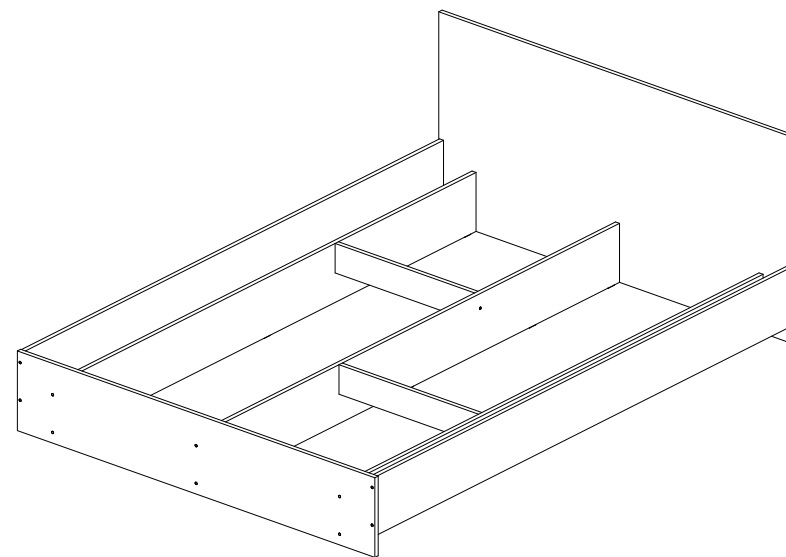

# Кровать Ронда КР-140

1435	700	2032

№ дет.	Деталь/Detail	Размер/Size	Кол-во/ Quantity	№ упак./ № pack
1-2	Царга/Side panel	2000x200	2	1/2
3-4	Усиление/Plank	2000x200	2	1/2
5	Усиление/Plank	2000x200	1	1/2
6	Щиток головной/Panel	700x1435	1	2/2
7	Щиток ножной/Panel	270x1435	1	2/2
8-9	Усиление/Plank	560x100	2	2/2