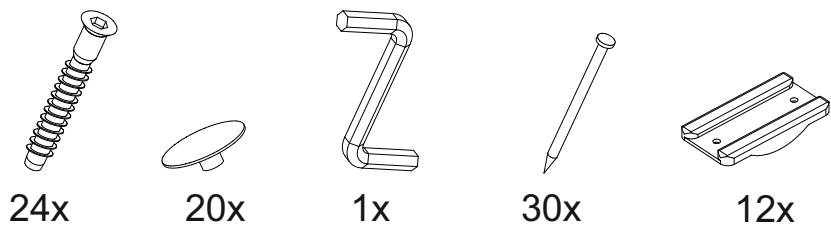

# Кровать Ронда КР-140

1435	700	2032

№ дет.	Деталь/Detail	Размер/Size	Кол-во/ Quantity	№ упак./ № pack
1-2	Царга/Side panel	2000x200	2	1/2
3-4	Усиление/Plank	2000x200	2	1/2
5	Усиление/Plank	2000x200	1	1/2
6	Щиток головной/Panel	700x1435	1	2/2
7	Щиток ножной/Panel	270x1435	1	2/2
8-9	Усиление/Plank	560x100	2	2/2