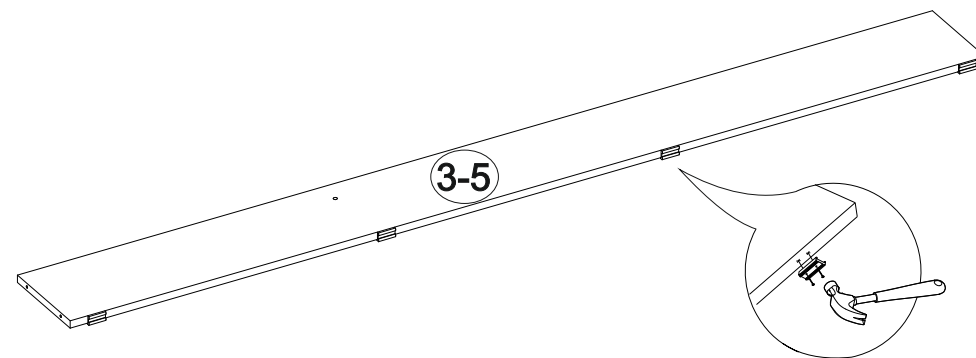

№ дет.	Деталь/Detail	Размер/Size	Кол-во/ Quantity	№ упак./ № pack
1-2	Царга/Side panel	2000x200	2	1/2
3-4	Усиление/Plank	2000x200	2	1/2
5	Усиление/Plank	2000x200	1	1/2
6	Щиток головной/Panel	700x1435	1	2/2
7	Щиток ножной/Panel	270x1435	1	2/2
8-9	Усиление/Plank	560x100	2	2/2

1