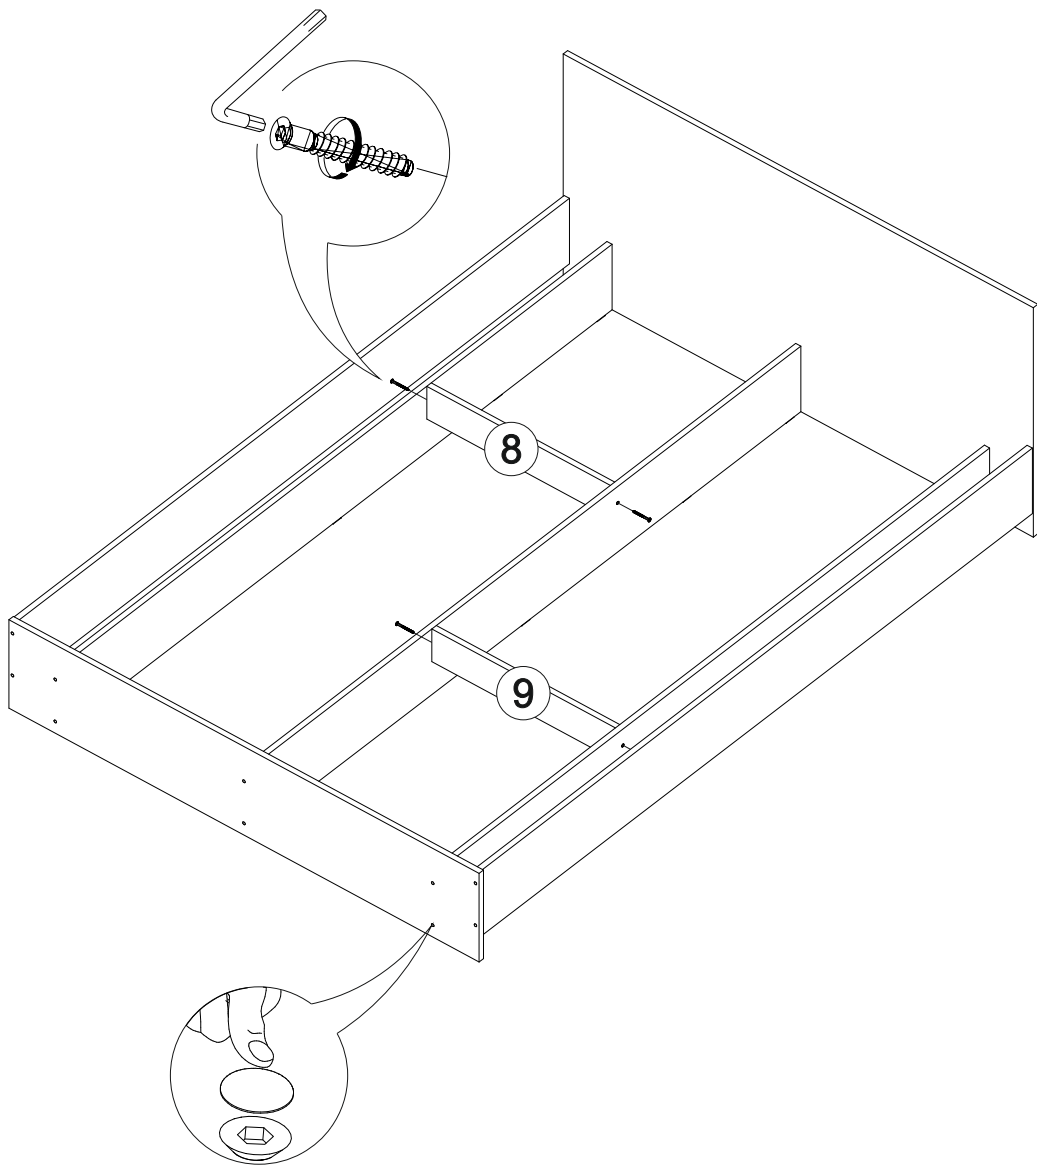

# Кровать Ронда КР-140

1435	700	2032

№ дет.	Деталь/Detail	Размер/Size	Кол-во/ Quantity	№ упак./ № pack
1-2	Царга/Side panel	2000x200	2	1/2
3-4	Усиление/Plank	2000x200	2	1/2
5	Усиление/Plank	2000x200	1	1/2
6	Щиток головной/Panel	700x1435	1	2/2
7	Щиток ножной/Panel	270x1435	1	2/2
8-9	Усиление/Plank	560x100	2	2/2