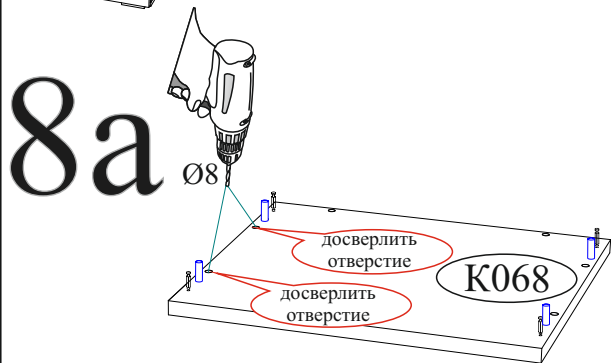

на левую сторону

Далее собираем тумбу

или

на правую сторону