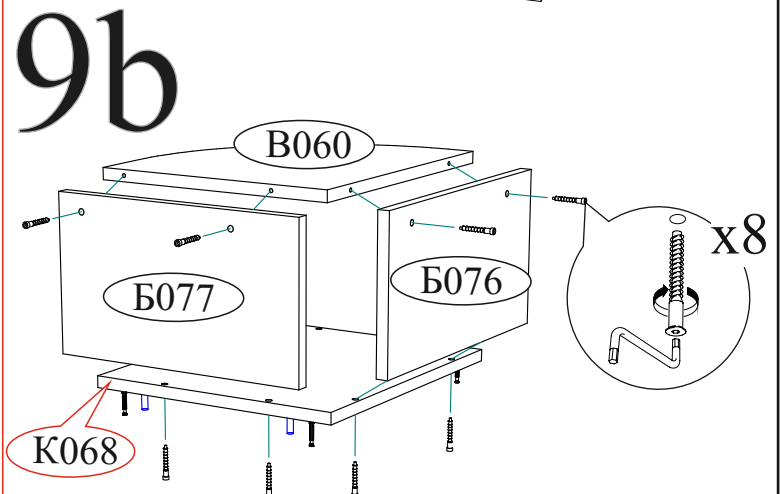

на левую сторону

Далее собираем тумбу

или

на правую сторону