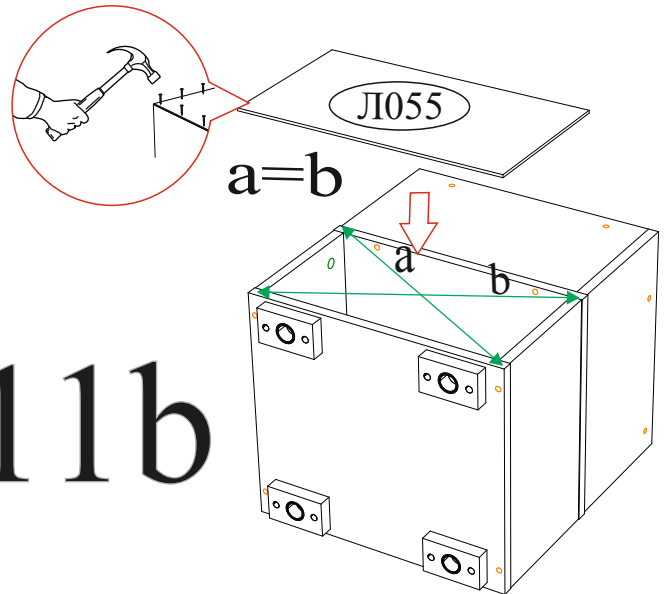

В свободные
отверстия вставить
тех. заглушки

Уважаемый покупатель!
Убедительная просьба сохранять упаковку до полной сборки изделия!