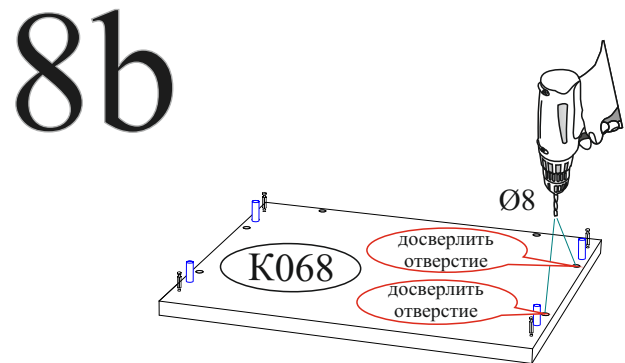

на левую сторону

Далее собираем тумбу

или

на правую сторону