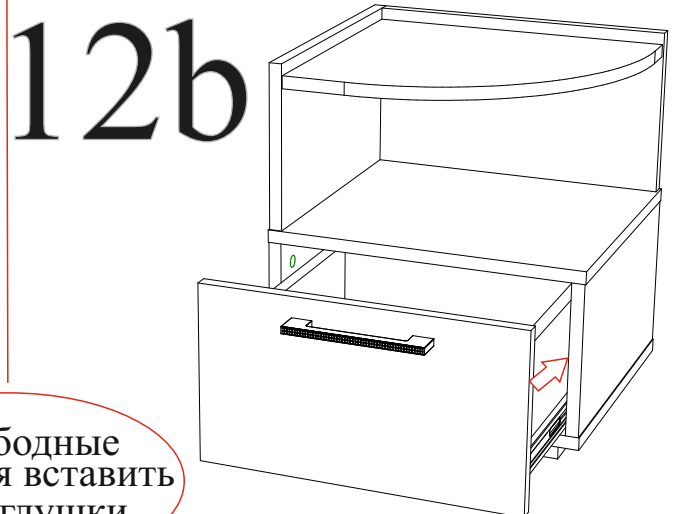

В свободные
отверстия вставить
тех. заглушки

Уважаемый покупатель!
Убедительная просьба сохранять упаковку до полной сборки изделия!