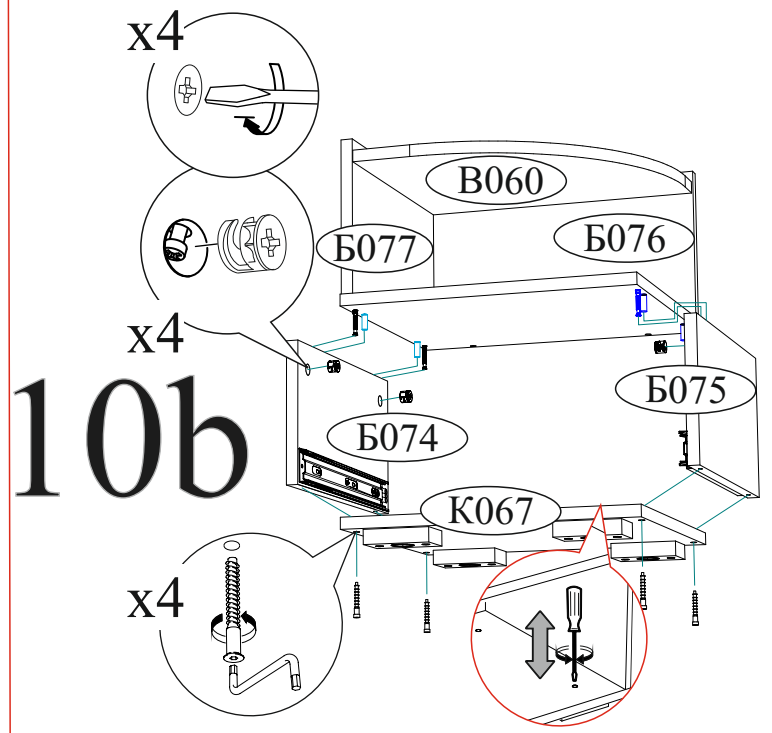

В свободные
отверстия вставить
тех. заглушки

Уважаемый покупатель!
Убедительная просьба сохранять упаковку до полной сборки изделия!