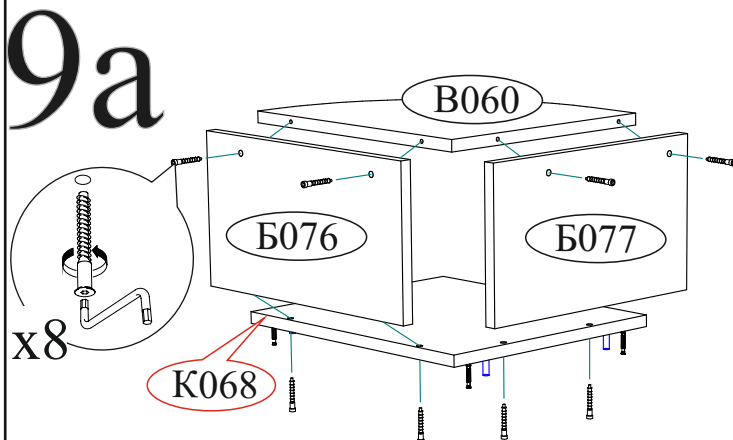

на левую сторону

Далее собираем тумбу

или

на правую сторону