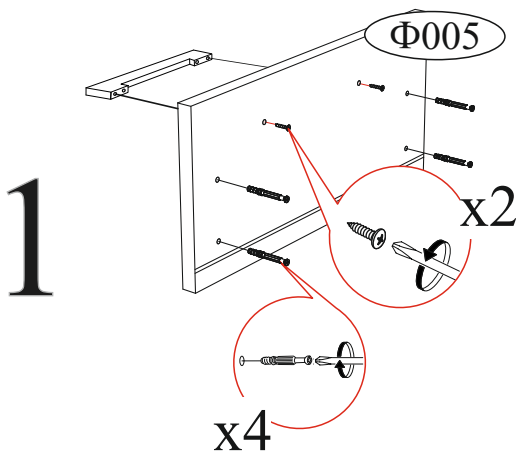

Комплектовочная ведомость				
Поз.	Наименование	Длина	Ширина	Кол-во
K067	Крышка	402	358	1
K068	Крышка	402	358	1
B060	Вязка	380	338	1
Бя006	Бок ящика	350	142	2
Вя003	Вязка ящика	310	142	1
Б076	Боковина	210	382	1
Б077	Боковина	210	356	1
Б074	Боковина	193	358	1
Б075	Боковина	193	358	1
Ф005	Фасад	221	396	1
Л055	ЛДВП	396	220	1
Л019	ЛДВП	354	338	1

Гвоздь 2x20 30 шт.	Евровинт 6x50 16 шт.	Еврокляч 1 шт.	Направляющая шариковая 350 мм. 1 компл.
Заглушка для евровинта молочная 8 шт.	Заглушка для эксцентрика молочная 6 шт.	Опора прямоугольная 20 мм. 4 шт.	Ручка BTS №31 (128-160) 1 шт.
Шкант 8x30 4 шт.	Шуруп 4x16 18 шт.	Эксцентриковая стяжка 8 компл.	

Качество мебели зависит от качества сборки.
Рекомендуем доверить сборку специалистам.

Необходимый инструмент для сборки.
Рекомендуем сборку производить вдвоем.

Шариковые направляющие крепятся снизу боковины и вплотную к фасаду.