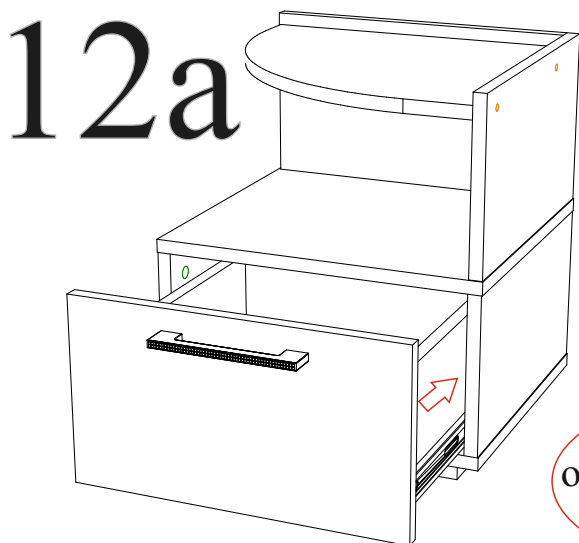

В свободные
отверстия вставить
тех. заглушки

Уважаемый покупатель!
Убедительная просьба сохранять упаковку до полной сборки изделия!