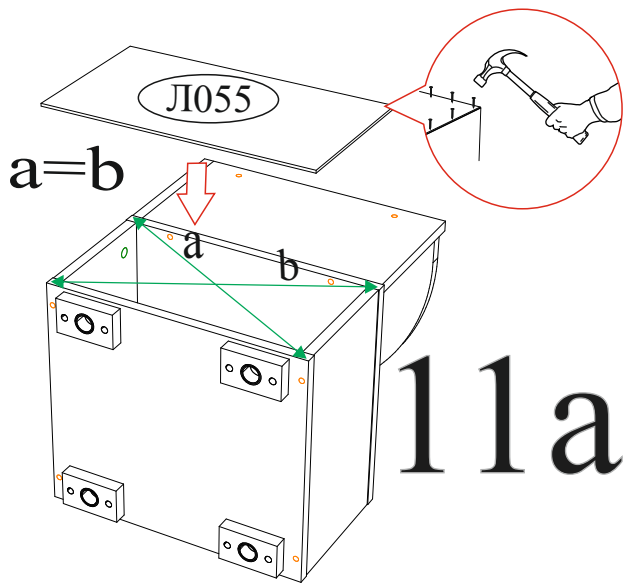

В свободные
отверстия вставить
тех. заглушки

Уважаемый покупатель!
Убедительная просьба сохранять упаковку до полной сборки изделия!