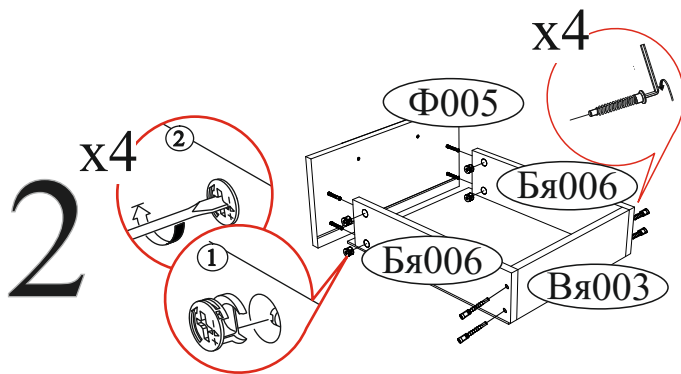

ВНИМАНИЕ!!!

Боковины ящика закромлены с одной стороны, поэтому отверстия под стяжку направлены в одну сторону.

Уважаемый покупатель!

Убедительная просьба сохранять упаковку до полной сборки изделия!

В случае обнаружения брака/дефекта обязательно сфотографировать выявленный дефект и этикетку на упаковке. На фотографии должно быть четко видно: наименование изделия, дату изготовления и номер бригады. Претензии по качеству без фотографии этикетки не принимаются.

EAC	Производитель в соответствии с буквой А - ООО «МК БТС», г. Пенза, ул. Карпинского, д.д.99, офис 3 Б - ООО «Мебелони», Пензенская область, г. Пенза, ул. Рабова, стр. 7Д	Дата изготовления 01.01.2021	Бригада 1
Милан ЦС-04 СЕКЦИЯ ЦЕНТРАЛЬНАЯ венге/белый глянец		Крышки	
Цвет: 2504BQF10JE16AU 36803-01 00264243 11 0002	3/4	срок службы 5 лет.1 гарантия 24 мес.