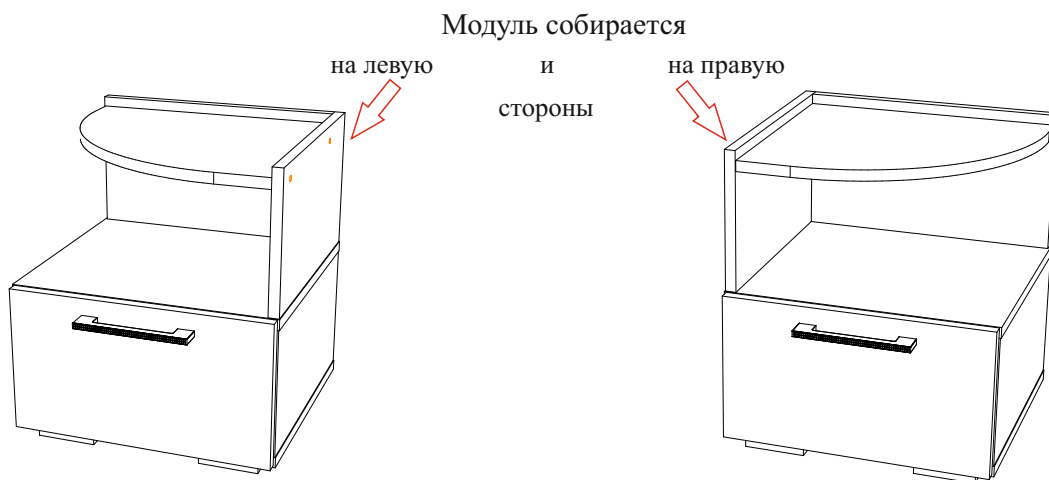

### 02-28.007

Габаритные размеры  
Высота: 455 мм.  
Ширина: 402 мм.  
Глубина: 374 мм.

1 ящик:  
максимальная нагрузка  
на ящик - 10 кг.