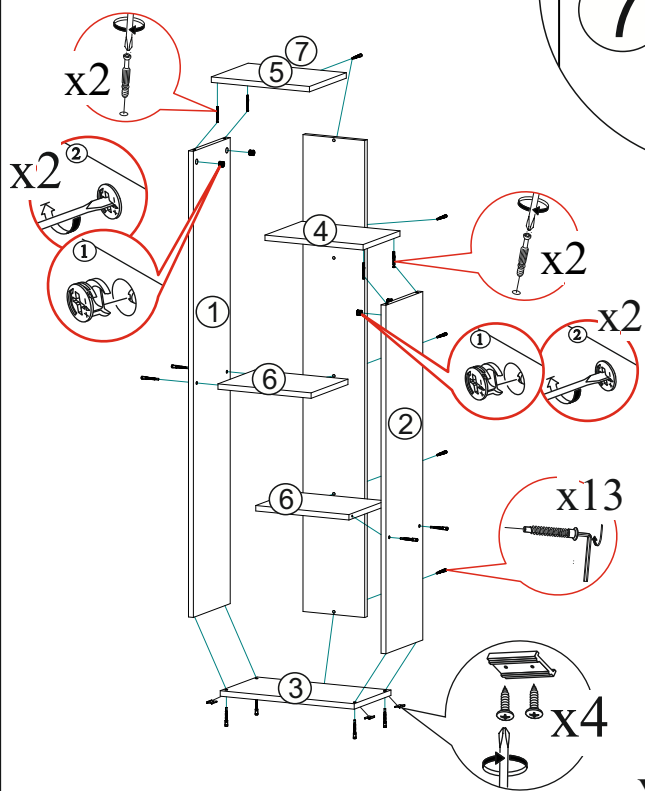

Эксцентриковая стяжка  4 шт.	Шуруп 4x16  11 шт.	Евровинт 6x50  13 шт.
Заглушка для эксцентрика  4 шт.	Заглушка для евровинта  9 шт.	Стяжка межсекционная D5x32  1 шт.
Евроключ  1 шт.	Навес Р-образный  1 шт.	Подпятник  4 шт.

### ВНИМАНИЕ!!!

*Рекомендуем закрепить мебель к стене навесом Р-образным или к другой мебели стяжкой межсекционной.*

Схема крепления навеса

Схема сборки на левую сторону

Схема сборки на правую сторону

**Уважаемый покупатель!**