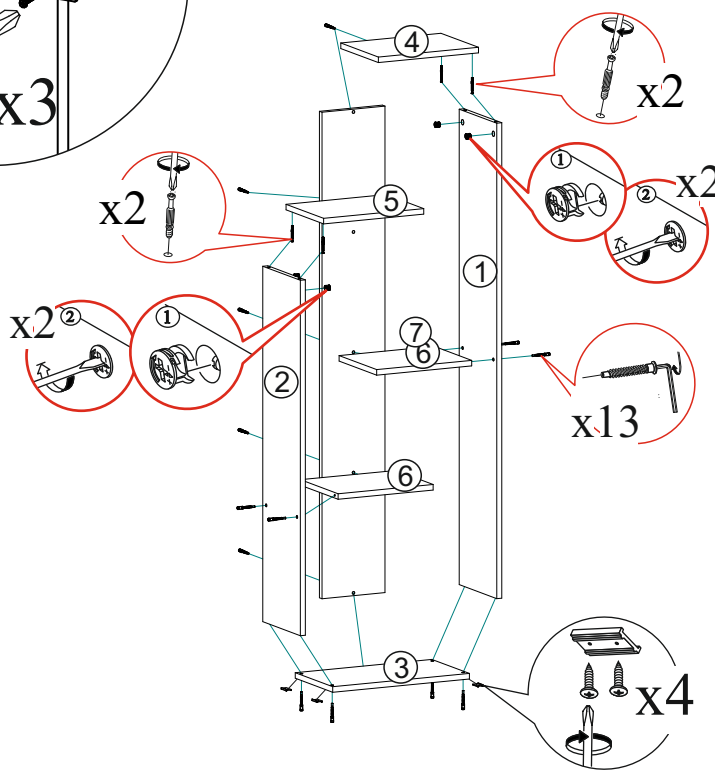

Эксцентриковая стяжка  4 шт.	Шуруп 4x16  11 шт.	Евровинт 6x50  13 шт.
Заглушка для эксцентрика  4 шт.	Заглушка для евровинта  9 шт.	Стяжка межсекционная D5x32  1 шт.
Евроключ  1 шт.	Навес Р-образный  1 шт.	Подпятник  4 шт.

### ВНИМАНИЕ!!!

*Рекомендуем закрепить мебель к стене навесом Р-образным или к другой мебели стяжкой межсекционной.*

Схема крепления навеса

Схема сборки на левую сторону

Схема сборки на правую сторону

**Уважаемый покупатель!**