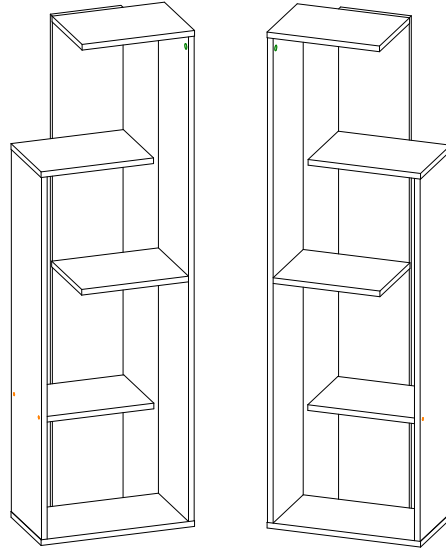

### Стеллаж «Бейсик 1»

Габаритные размеры

Ширина (мм): 434

Высота (мм): 1403

Глубина (мм): 250

Максимальная нагрузка  
на полку - 10 кг.

Собирается на правую  
и левую стороны