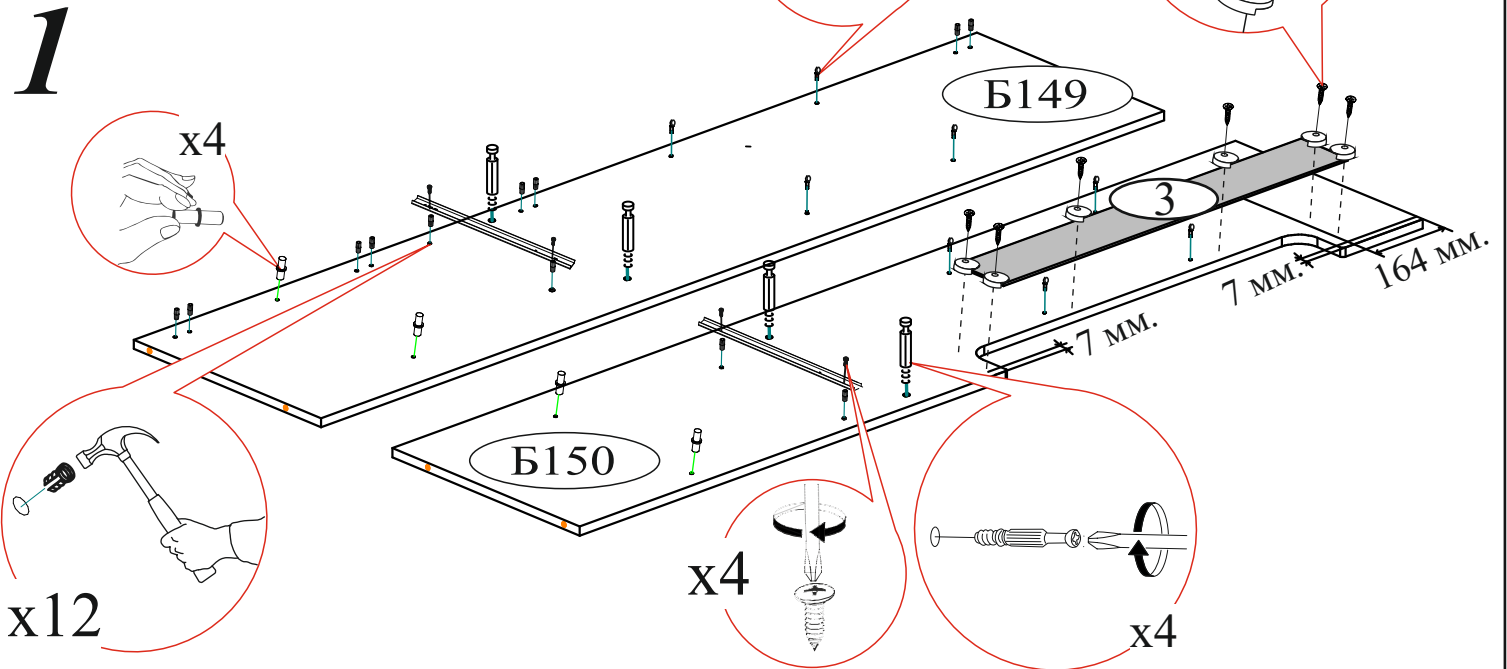

Качество мебели зависит от качества сборки.
Рекомендуем доверить сборку специалистам.

Уважаемый покупатель!

Убедительная просьба сохранять упаковку до полной сборки изделия!

В случае обнаружения брака/дефекта обязательно сфотографировать выявленный дефект и этикетку на упаковке.
На фотографии должно быть четко видно: наименование изделия, дату изготовления и номер бригады.
Претензии по качеству без фотографии этикетки не принимаются.

ЕАС Гостиная «ВЕНЕЦИЯ» Цвет: ВЕНГЕ-ЛОРЕДО БТС 01-21.000	Гарантия 24 мес. Срок службы - 3 лет.	Дата 01.01.2016
	№ УПАКОВКИ 1/8	Бригада Бригада 1
Название: БОКОВИНЫ