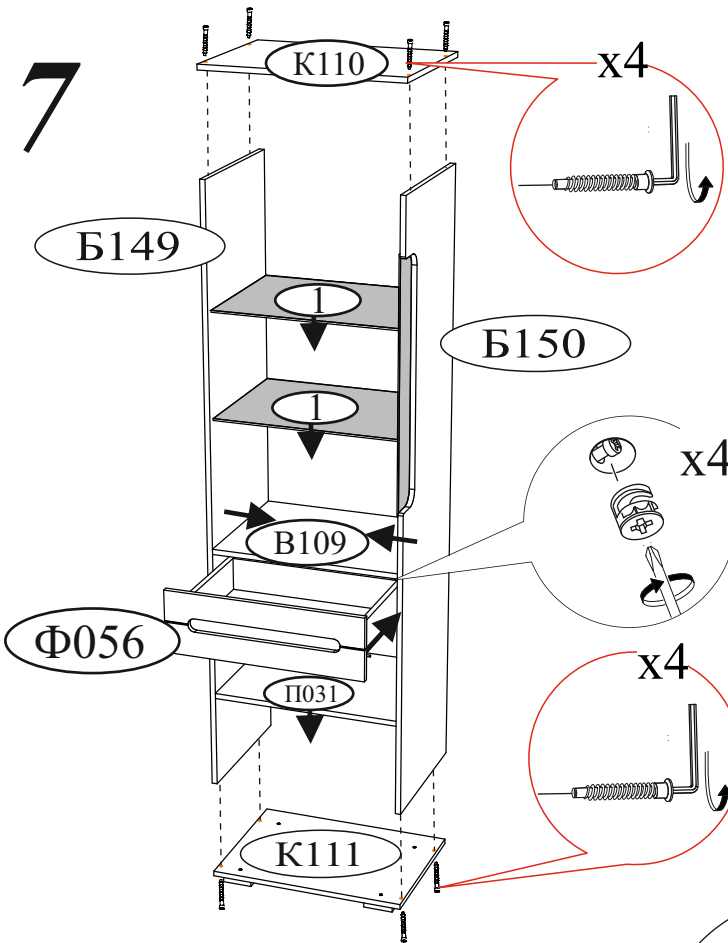

7

8

Регулировка створки по ширине

Регулировка створки по высоте

Регулировка створки по глубине

В свободные отверстия вставить тех. заглушки

ВНИМАНИЕ!!!

Не тяните за открытые створки!

Не вставляйте на открытые ящики!

Рекомендуем закрепить мебель к стене или к другой мебели.

!!! Со стороны отверстий диаметром 8x6 мм

Уважаемый покупатель!

Выражаем Вам искреннюю благодарность за выбор нашей мебели!