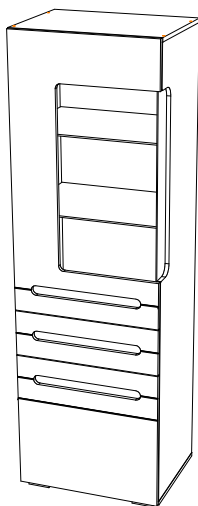

### Шкаф (пенал) для посуды ШК-23

01-76.006

Габаритные размеры:

Ширина (мм): 602

Высота (мм): 1900

Глубина (мм): 460