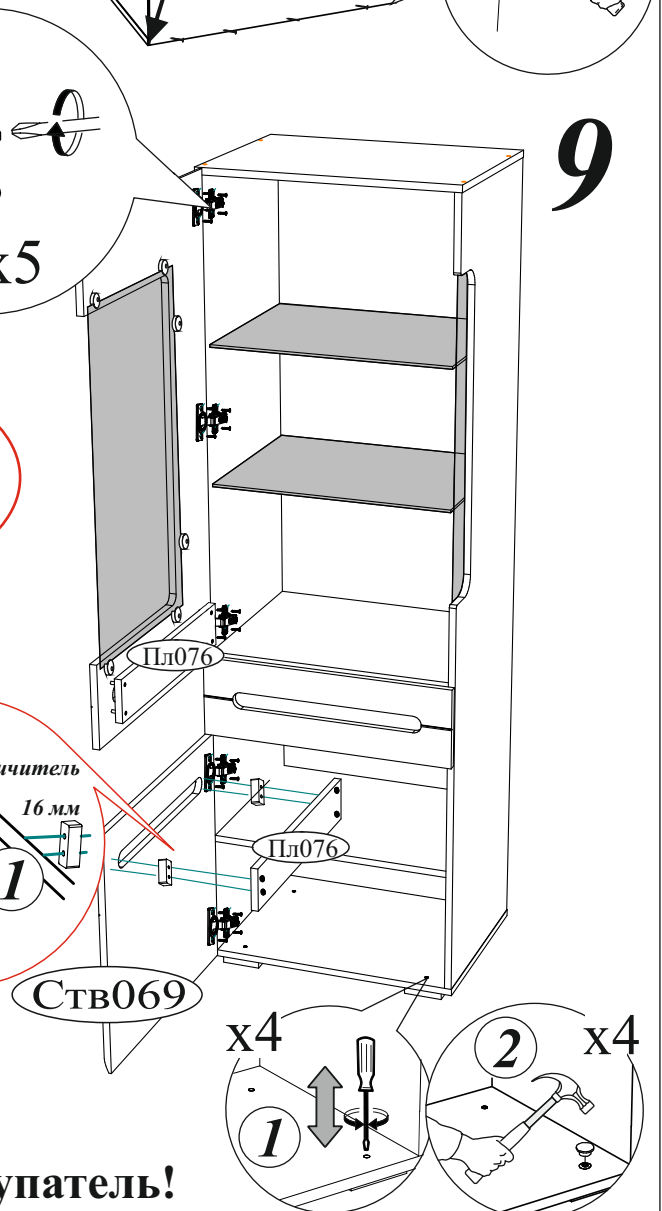

Регулировка створки по ширине

Регулировка створки по высоте

Регулировка створки по глубине

В свободные отверстия вставить тех. заглушки

# ВНИМАНИЕ!!!

Не тяните за открытые створки!

Не вставляйте на открытые ящики!

Рекомендуем закрепить мебель к стене или к другой мебели.

!!! Со стороны отверстий диаметром 8x6 мм

Уважаемый покупатель!

Выражаем Вам искреннюю благодарность за выбор нашей мебели!