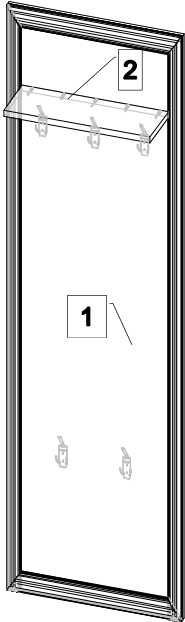

№	Наименование	Размеры, мм.	Кол.	Материал	Пакет №
1	Вешалка в сборе	1580 x 572	1	ЛДСП 16.00/ профиль МДФ	1/1
2	Стенка горизонтальная	458 x 200	1	ЛДСП 16,0 мм	1/1

**Качество мебели зависит от качества сборки.
Рекомендуем доверять сборку специалистам!**